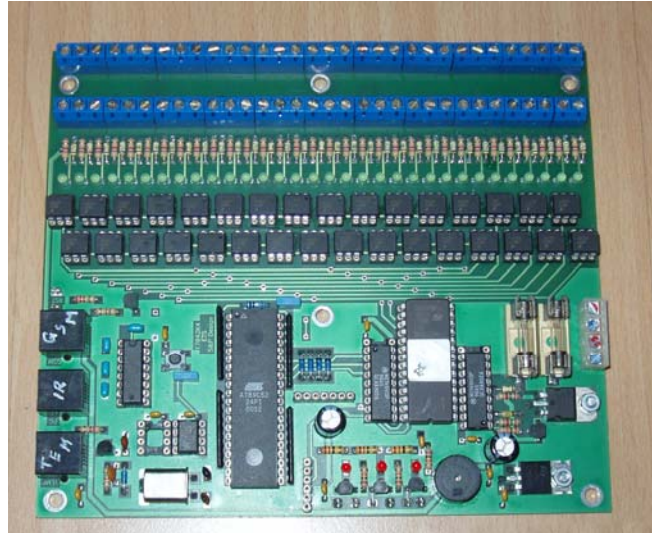

## SMS - 32 VHODOV

*naprava za obveščanje po GSM aparatu*

**SMS - 32 VHODOV** je naprava, namenjena posredovanju SMS sporočil ob aktiviranju senzorja.

- SMS - 32 VHODOV naprava omogoča posredovanje SMS sporočil ob aktiviranju senzorja na enem izmed 32 žičnih vhodov.
- SMS - 32 VHODOV omogoča obveščanje posameznika (na primer dežurnega gasilca ali vzdrževalce) o napakah na posameznih senzorjih.
- SMS - 32 VHODOV omogoča hitro aktiviranje industrijskih gasilskih društev, in sicer preko zunanje tipke.
- SMS - 32 VHODOV ima rezervno napajanje (akumulator 7Ah).